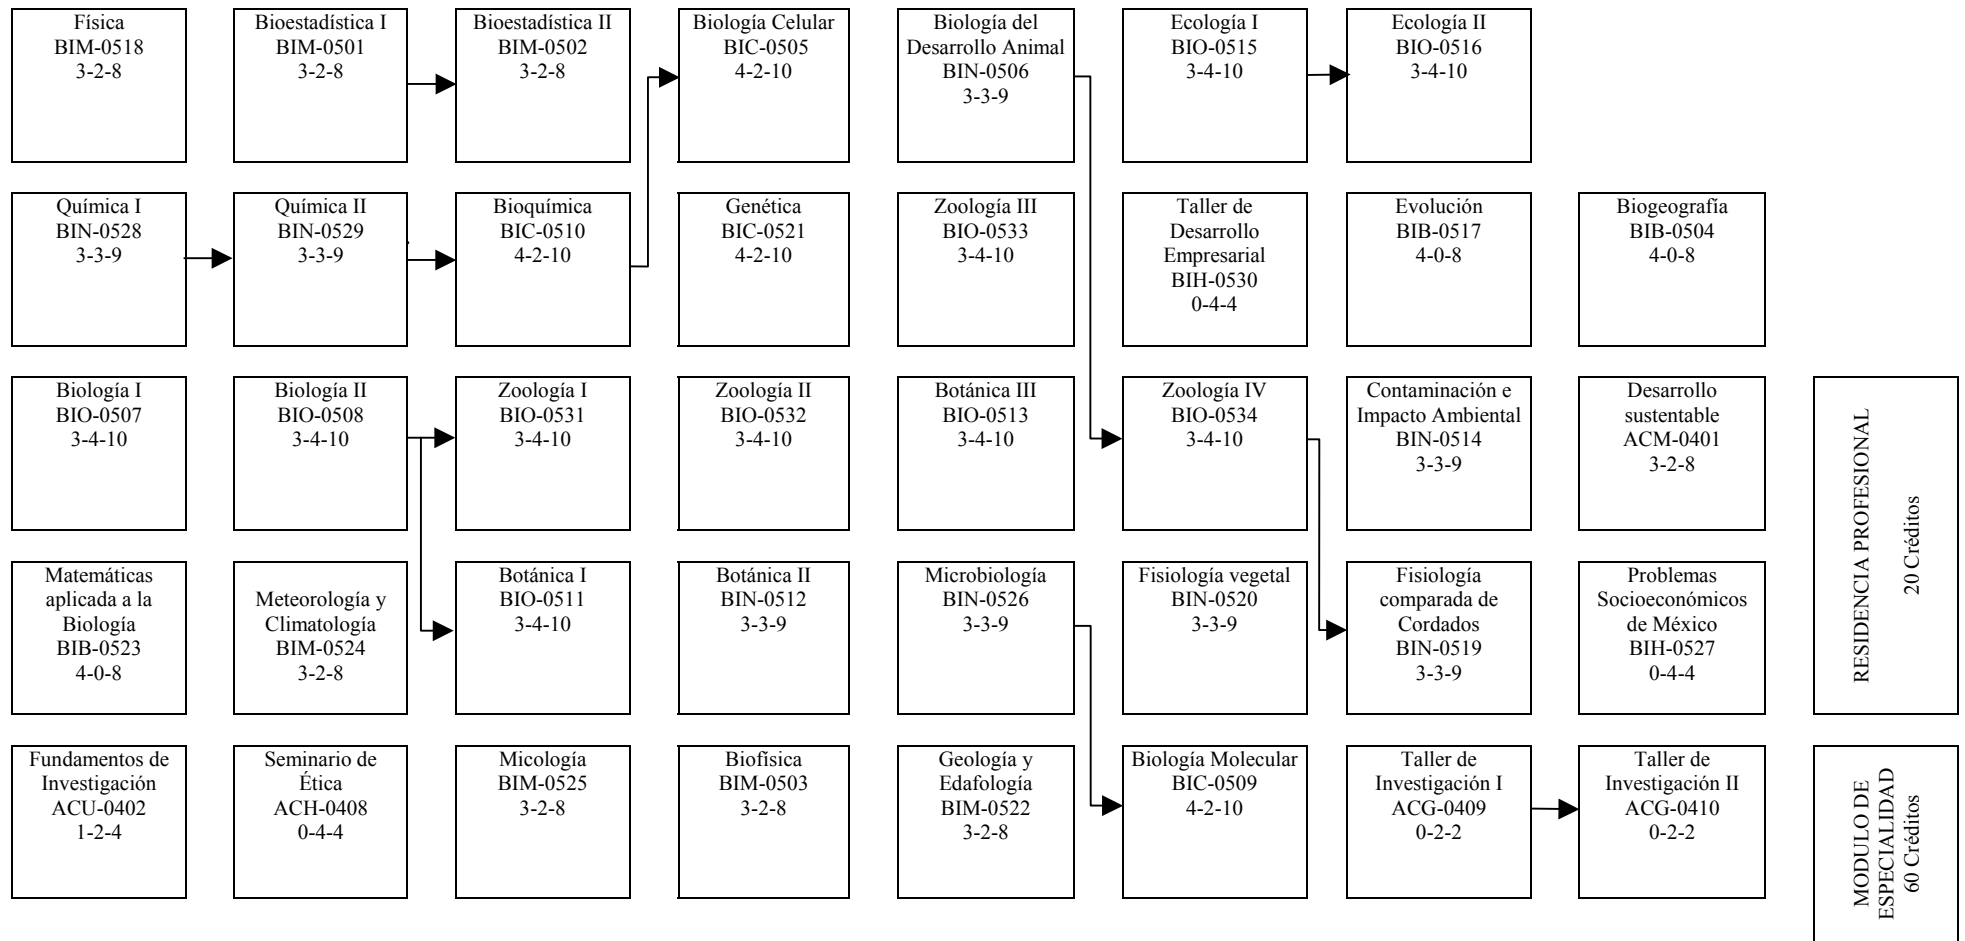

Licenciatura en Biología

LBIO-2005-283

39

39

46

47

46

43

38

22

80

Estructura Genérica	320
Módulo de Especialidad	60
Residencia profesional	<u>20</u>
Total de Créditos	400