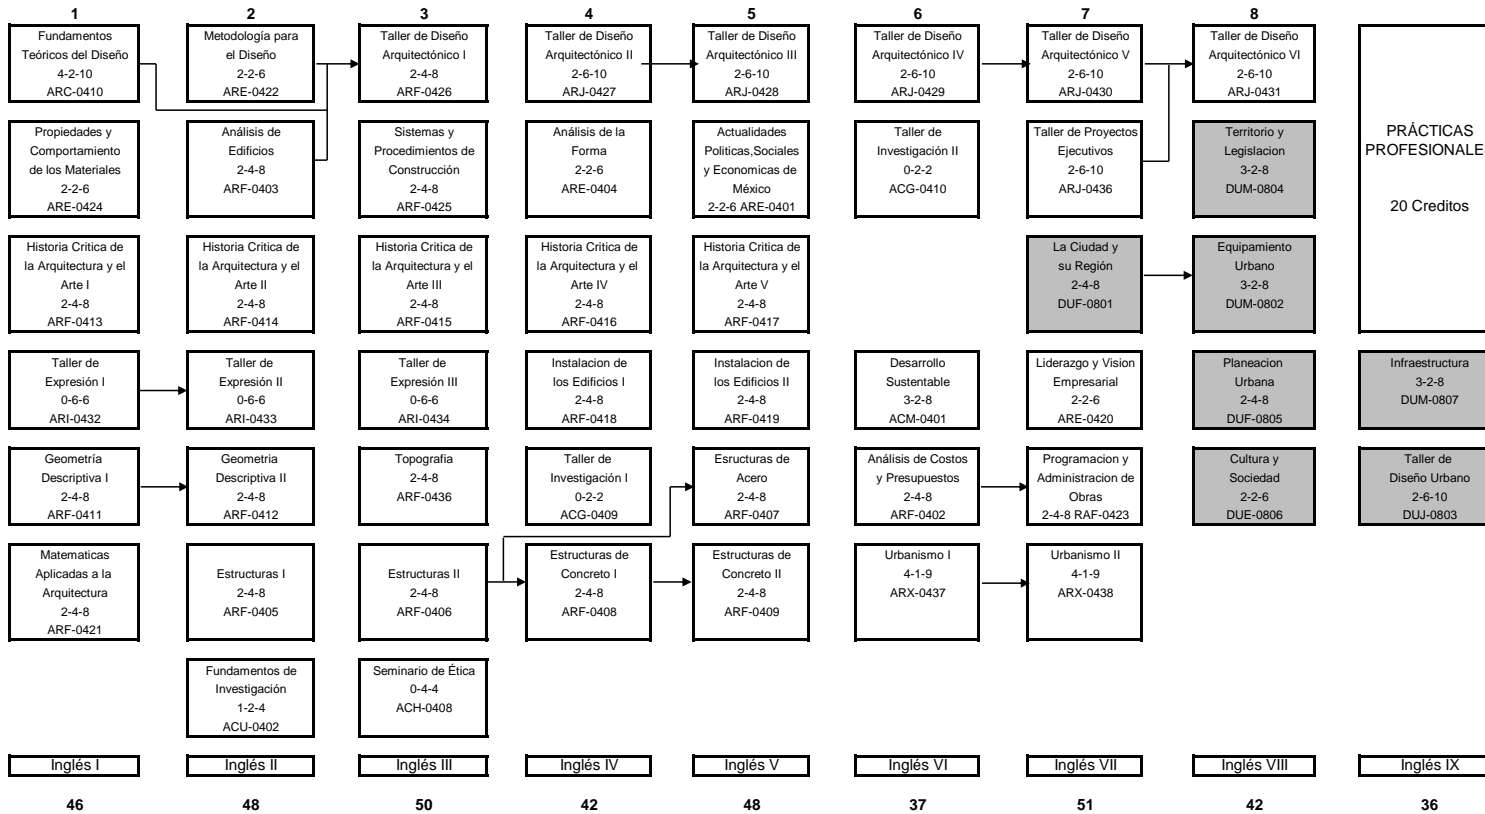

ARQUITECTURA
ARQU-2004-287

| | | |
|----------------------|------|------------|
| Estructura gené | rica | 382 |
| Práctica Profesional | | 20 |
| Total. | | 402 |